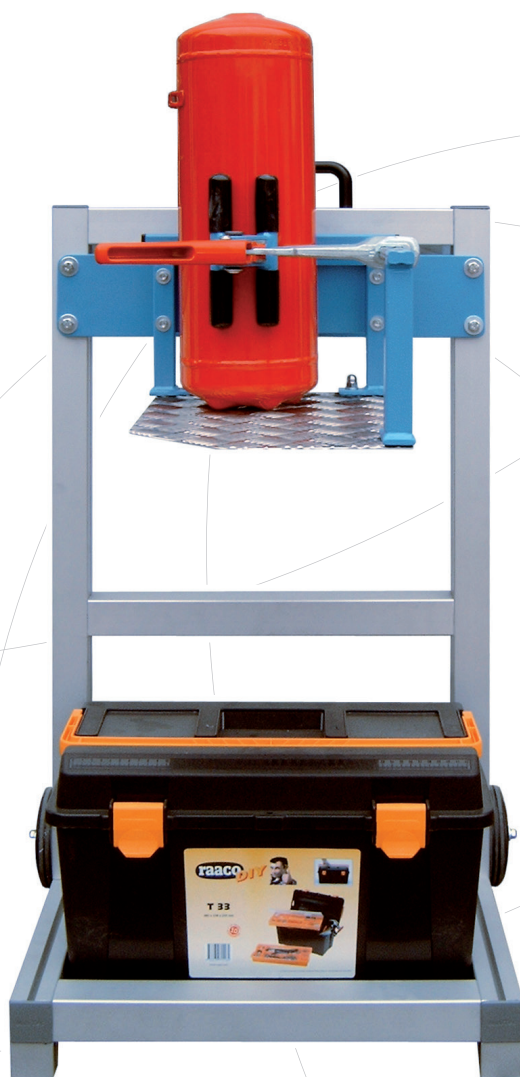

Chariot multifonctionnel

No.133 000 · SPANN-BOY

Le chariot modèle SPANN-BOY est un accessoire très pratique pour l'entretien des extincteurs.

Ce chariot dispose d'un étau manuel rotatif à 360° et à dispositif de serrage rapide. La hauteur de travail bien étudiée facilite la manutention des extincteurs. La grande boîte à outils est comprise dans la fourniture, un autre modèle étant disponible en option. La construction robuste en fait un appareil très stable.

CARACTÉRISTIQUES TECHNIQUES

Dimensions (L x l x h)	environ 600 x 450 x 1000 mm
Construction	aluminium
Poids	environ 9 kg
Peinture	martelée bleue

Options disponibles:

- » Équipement de roues pour monter les escaliers
- » Crochets pour accrocher des outils