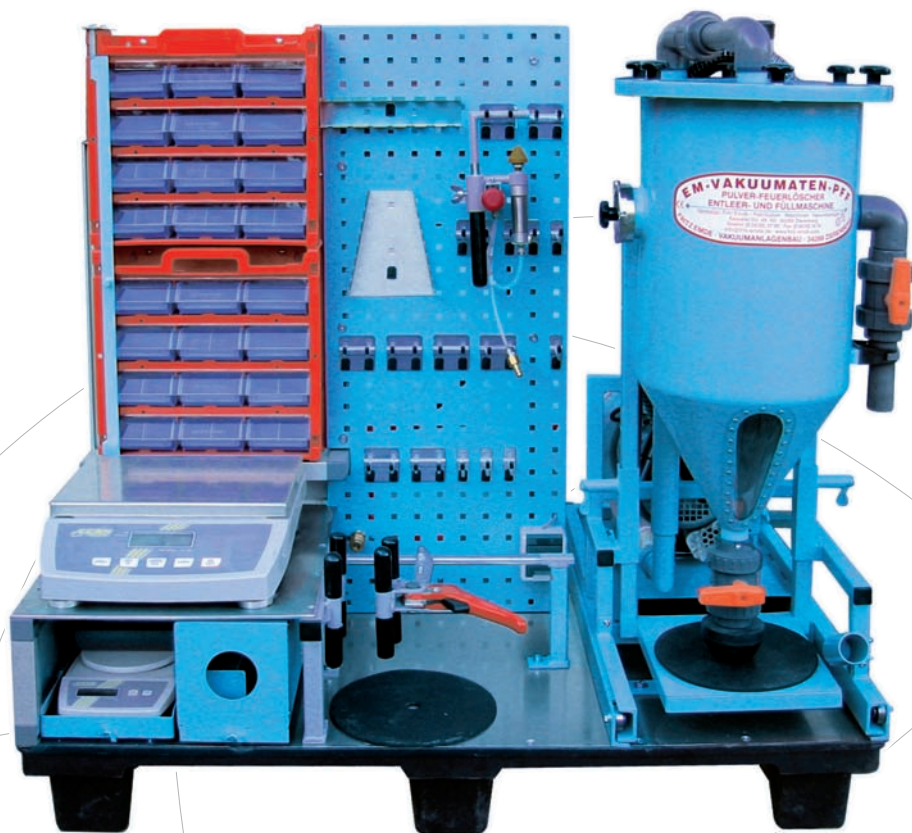

A Mobile Service Station modell MSS-P-II egy perfekt gépi támogatás minden tűzoltópalack karbantartójának. Minden szükséges gépet magában foglal egyetlen Euro raklapon. Targonca segítségével egyszerűen és gyorsan járműbe emelhető, bárhova mozdítható.

A Mobile Service Station tartozékai:

- » portöltő berendezés:
teljesítmény: 25 kg/min
elektromos filtertisztító
magasság elektromosan állítható
- » fali rács szerszámoknak
méret: kb. 500 x 340 mm
- » nitrogén palack:
tartalma 10 l, 200 bar
- » CO₂ palack: tartalma: 6 kg
- » manuális szorító bilincs
- » 8 x 3 db kis fiókok apró
alkatrészeknek
méret: kb. 700 x 360 x 100 mm
- » N₂-t gyorsan töltő adapter
- » tömlő tesztelő: tűzoltópalackok
és biztonsági szelepek nyomás
ellenőrzése manométerrel és biztonsági fedéllel
- » digitális mérleg: 30 kg
max. eltérés 1 g
méret: kb. 300 x 310 mm

TECHNIKAI ADATOK

Konstrukció	alumínium
Méret:	kb. 1200 x 800 x 1150 mm
Elektromos csatlakozó:	230 V, 16 A, 50 Hz
Súly:	kb. 230 kg
Szín:	kalapácsolakk kék