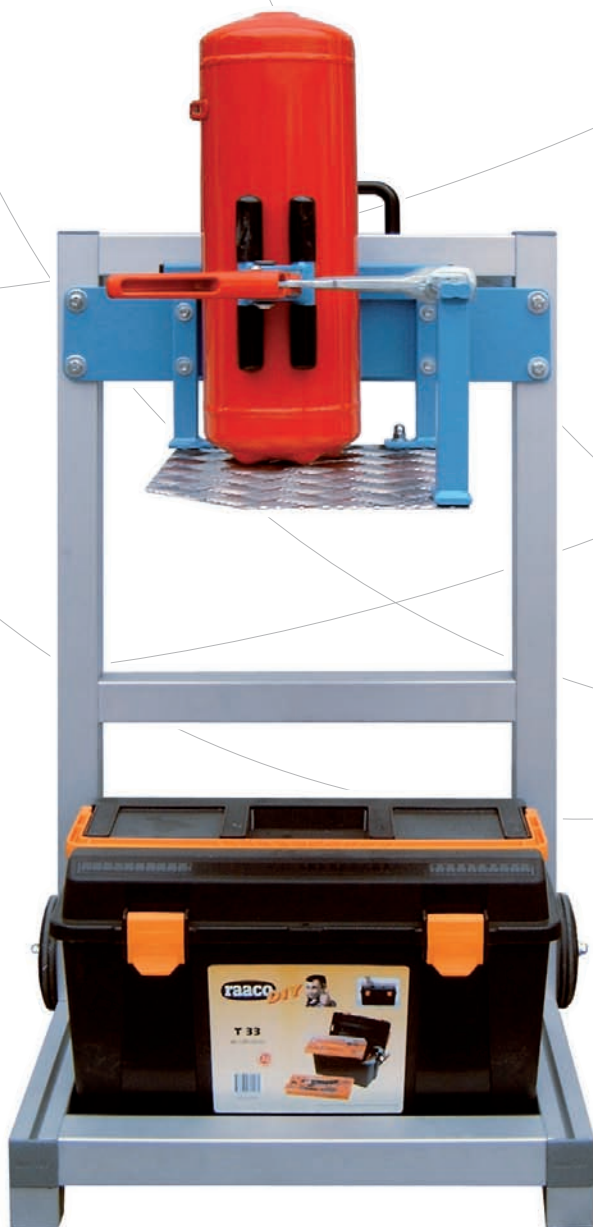

A mobil modell SPANN-BOY egyszerű kezelésével támogatja a tűzoltó szolgáltatásokat.

A kocsin van egy fokozatmentesen 360 °-ban forgatható manuális satu, mely gyors-zár funkcióval és kézi bilinccsel van ellátva.

A pontosan beállítható ergonomikus magassága miatt a tűzoltó készülékek kezelése könnyebb. Egy nagy szerszám-láda van benne, továbbit lehet rendelni felár ellenében. Robusztus építése miatt a kocsi nagyon stabil.

TECHNIKAI ADATOK

| | |
|---------------------|--|
| Felépítése: | alumínium |
| Méret (h x sz x m): | kb. 600 x 450 x 1000 mm |
| Súly (üresen): | kb. 9 kg |
| Szín: | kalapácslakk kék vagy kívánság szerint |

Opcionális feláron:

- » lépcsős görgőkkel felszerelt kocsi
- » kiegészítő tartók szerszámoknak stb.