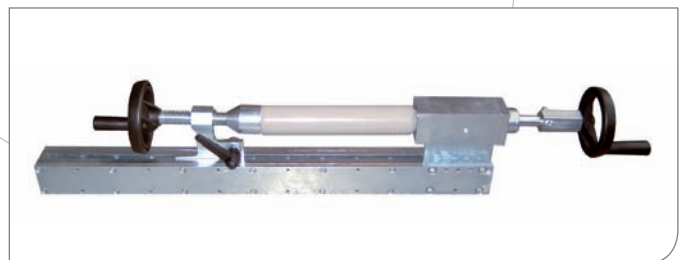

CO₂-töltő berendezés, modell KU5-DI, KUD5-DI és KUS5-DI
kispalackok (20 g-tól) és nagypalackok (6 kg-ig) töltésére
használható, univerzális töltő készlettel.

KUS5-LW

(szám 235 100)

A berendezés fel van szerelve:

- » nagy teljesítményű CO₂-szivattyú
- » beépített digitális mérleg (30 kg-os mérés); automatikus kikapcsolóval; 10 g-os felbontás
- » 6 kg-nál nagyobb palackok töltéséhez külön padlómérleg automatikus kikapcsolóval (nem tartalmazza, külön rendelhető)

Opcionális feláron:

- » mechanikus súlytoló mérleg
- » elektromos csatlakozás, 230/380 V, 60 Hz
- » címke nyomtató

TECHNIKAI ADATOK

KU5-DI (szám 255 000)

Meghajtás:	230 V, 50 Hz
Méret (h x sz x m):	kb. 900 x 700 x 600 mm
Szín:	kalapácslakk kék vagy ezüstszürke
Tartozékok:	<ul style="list-style-type: none">» 3 adapter CO₂-patronokhoz, 18 mm, 25 mm és 32 mm átmérő» 1 CO₂-magas nyomású slag, 2 m» 1 DF1-szelep CO₂-palackok töltéséhez» KS 5-tartó» kulcsok, 10 – 32 mm» tömítő készlet az adapterhez» CO₂-acél szűrő

TECHNIKAI ADATOK

KU5-DI (szám 207 000)

Meghajtás:	sűrített levegő 8–10 bar 800 l/levegő/perc
Elektromos csatlakozás:	230 V, 50 Hz
Méret (h x sz x m):	kb. 900 x 700 x 600 mm
Szín:	kalapácslakk kék vagy ezüstszürke
Tartozékok:	<ul style="list-style-type: none">» 3 adapter CO₂-patronokhoz, 18 mm, 25 mm és 32 mm átmérő» 1 CO₂-magas nyomású slag, 2 m» 1 DF1-szelep CO₂-palackok töltéséhez» KS 5-tartó» kulcsok, 10 – 32 mm» tömítő készlet az adapterhez