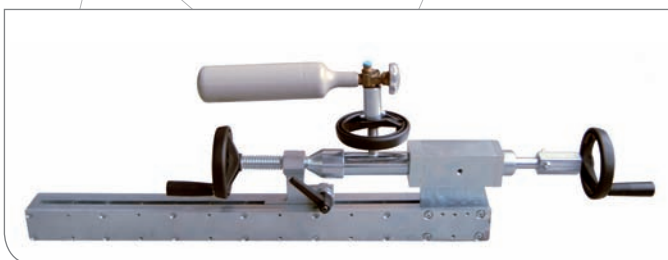

CO₂-töltő berendezés, modell KU5-DI, KUD5-DI és KUS5-DI
kispalackok (20 g-tól) és nagypalackok (6 kg-ig) töltésére
használható, univerzális töltő készlettel.

KUS5-LW

(szám 235 100)

A berendezés fel van szerelve:

- » nagy teljesítményű CO₂-szivattyú
- » beépített digitális mérleg (30 kg-os mérés); automatikus kikapcsolóval; 10 g-os felbontás
- » 6 kg-nál nagyobb palackok töltéséhez külön padlómérleg automatikus kikapcsolóval (nem tartalmazza, külön rendelhető)

Opcionális feláron:

- » mechanikus súlytoló mérleg
- » elektromos csatlakozás, 230/380 V, 60 Hz
- » címke nyomtató

TECHNIKAI ADATOK

KU5-DI (szám 255 000)

Meghajtás:	230 V, 50 Hz
Méret (h x sz x m):	kb. 900 x 700 x 600 mm
Szín:	kalapácslakk kék vagy ezüstszürke
Tartozékok:	<ul style="list-style-type: none">» 3 adapter CO₂-patronokhoz, 18 mm, 25 mm és 32 mm átmérő» 1 CO₂-magas nyomású slag, 2 m» 1 DF1-szelep CO₂-palackok töltéséhez» KS 5-tartó» kulcsok, 10 – 32 mm» tömítő készlet az adapterhez» CO₂-acél szűrő

TECHNIKAI ADATOK

KU5-DI (szám 207 000)

Meghajtás:	sűrített levegő 8–10 bar 800 l/levegő/perc
Elektromos csatlakozás:	230 V, 50 Hz
Méret (h x sz x m):	kb. 900 x 700 x 600 mm
Szín:	kalapácslakk kék vagy ezüstszürke
Tartozékok:	<ul style="list-style-type: none">» 3 adapter CO₂-patronokhoz, 18 mm, 25 mm és 32 mm átmérő» 1 CO₂-magas nyomású slag, 2 m» 1 DF1-szelep CO₂-palackok töltéséhez» KS 5-tartó» kulcsok, 10 – 32 mm» tömítő készlet az adapterhez