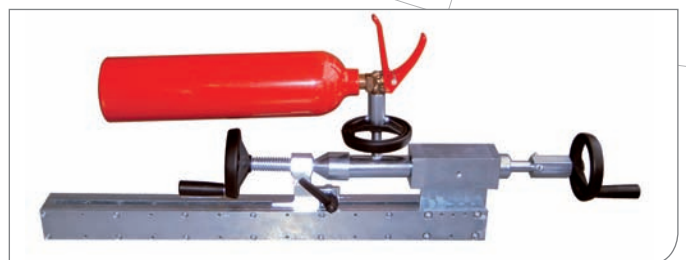

CO₂-töltő berendezés, modell KU5-DI, KUD5-DI és KUS5-DI
kispalackok (20 g-tól) és nagypalackok (6 kg-ig) töltésére
használható, univerzális töltő készlettel.

KUS5-LW

(szám 235 100)

A berendezés fel van szerelve:

- » nagy teljesítményű CO₂-szivattyú
- » beépített digitális mérleg (30 kg-os mérés); automatikus kikapcsolóval; 10 g-os felbontás
- » 6 kg-nál nagyobb palackok töltéséhez külön padlómérleg automatikus kikapcsolóval (nem tartalmazza, külön rendelhető)

Opcionális feláron:

- » mechanikus súlytoló mérleg
- » elektromos csatlakozás, 230/380 V, 60 Hz
- » címke nyomtató

TECHNIKAI ADATOK

KU5-DI (szám 255 000)

Meghajtás:	230 V, 50 Hz
Méret (h x sz x m):	kb. 900 x 700 x 600 mm
Szín:	kalapácslakk kék vagy ezüstszürke
Tartozékok:	<ul style="list-style-type: none">» 3 adapter CO₂-patronokhoz, 18 mm, 25 mm és 32 mm átmérő» 1 CO₂-magas nyomású slag, 2 m» 1 DF1-szelep CO₂-palackok töltéséhez» KS 5-tartó» kulcsok, 10 – 32 mm» tömítő készlet az adapterhez» CO₂-acél szűrő

TECHNIKAI ADATOK

KU5-DI (szám 207 000)

Meghajtás:	sűrített levegő 8–10 bar 800 l/levegő/perc
Elektromos csatlakozás:	230 V, 50 Hz
Méret (h x sz x m):	kb. 900 x 700 x 600 mm
Szín:	kalapácslakk kék vagy ezüstszürke
Tartozékok:	<ul style="list-style-type: none">» 3 adapter CO₂-patronokhoz, 18 mm, 25 mm és 32 mm átmérő» 1 CO₂-magas nyomású slag, 2 m» 1 DF1-szelep CO₂-palackok töltéséhez» KS 5-tartó» kulcsok, 10 – 32 mm» tömítő készlet az adapterhez