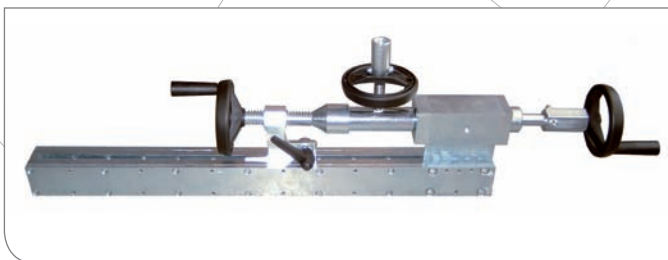

CO₂-töltő berendezés, modell KU5-DI, KUD5-DI és KUS5-DI
kispalackok (20 g-tól) és nagypalackok (6 kg-ig) töltésére
használható, univerzális töltő készlettel.

KUS5-LW

(szám 235 100)

A berendezés fel van szerelve:

- » nagy teljesítményű CO₂-szivattyú
- » beépített digitális mérleg (30 kg-os mérés); automatikus kikapcsolóval; 10 g-os felbontás
- » 6 kg-nál nagyobb palackok töltéséhez külön padlómérleg automatikus kikapcsolóval (nem tartalmazza, külön rendelhető)

Opcionális feláron:

- » mechanikus súlytoló mérleg
- » elektromos csatlakozás, 230/380 V, 60 Hz
- » címke nyomtató

TECHNIKAI ADATOK

KU5-DI (szám 255 000)

Meghajtás:	230 V, 50 Hz
Méret (h x sz x m):	kb. 900 x 700 x 600 mm
Szín:	kalapácslakk kék vagy ezüstszürke
Tartozékok:	<ul style="list-style-type: none">» 3 adapter CO₂-patronokhoz, 18 mm, 25 mm és 32 mm átmérő» 1 CO₂-magas nyomású slag, 2 m» 1 DF1-szelep CO₂-palackok töltéséhez» KS 5-tartó» kulcsok, 10 – 32 mm» tömítő készlet az adapterhez» CO₂-acél szűrő

TECHNIKAI ADATOK

KU5-DI (szám 207 000)

Meghajtás:	sűrített levegő 8–10 bar 800 l/levegő/perc
Elektromos csatlakozás:	230 V, 50 Hz
Méret (h x sz x m):	kb. 900 x 700 x 600 mm
Szín:	kalapácslakk kék vagy ezüstszürke
Tartozékok:	<ul style="list-style-type: none">» 3 adapter CO₂-patronokhoz, 18 mm, 25 mm és 32 mm átmérő» 1 CO₂-magas nyomású slag, 2 m» 1 DF1-szelep CO₂-palackok töltéséhez» KS 5-tartó» kulcsok, 10 – 32 mm» tömítő készlet az adapterhez