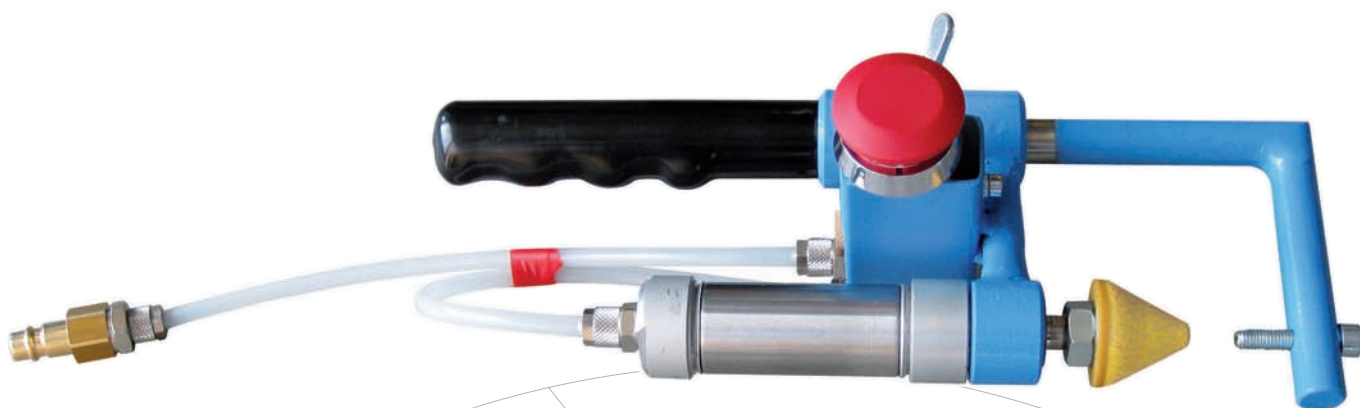

Adapter N₂-QUICK gyors nitrogéntöltéshez. Az univerzál gumi töltő adapter lehetővé teszi minden készülék típus feltöltését.

Opionális feláron:

- » Sett tartalma:
 - N₂-QUICK töltő adapter
 - 2 m légső
 - nitrogén nyomáscsökkentő 40 bar

TECHNIKAI ADATOK

Méret:	kb. 300 x 100 x 150 mm
Súly:	kb. 1,5 kg
Szín:	kalapácsolak kék vagy ezüstsürke